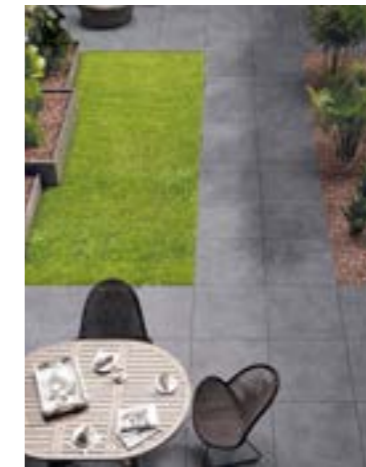

buitenvloeren met karakter

DOUGLAS & JONES

Een uniek merk ontstaan vanuit een veelvoud van unieke samenwerkingen. Een berg aan ervaring van tientallen jaren enerzijds. En een constante drang om dingen nóg mooier en beter te maken anderzijds. Douglas & Jones is de verbindende factor binnen de vele landschappen van interieur en exterieur.

Focus op innovatie met de belofte van topkwaliteit en liefde voor design. Met Douglas & Jones ontstaat een nieuwe wereld aan boeiende en hoogwaardig functionele oplossingen. Voor buitenvloeren met karakter en de perfecte samenhang van meer dan mooi & uiterst praktisch.

Samen met de unieke partnerships met vtwonen en Studio Piet Boon met eigen collecties, bevat het omvangrijke assortiment van Douglas & Jones een uitzonderlijk aanbod van buitenvloeren geschikt voor elk denkbare sfeer en stijl. Laat je inspireren en ervaar zelf wat Douglas & Jones zo bijzonder maakt.

www.douglasjonesoutdoor.nl

DOUGLAS & JONES OUTDOOR