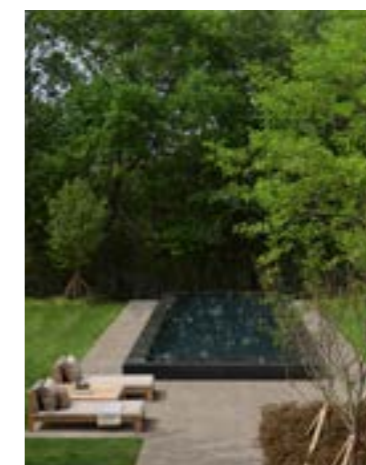

PIET BOON BY DOUGLAS & JONES