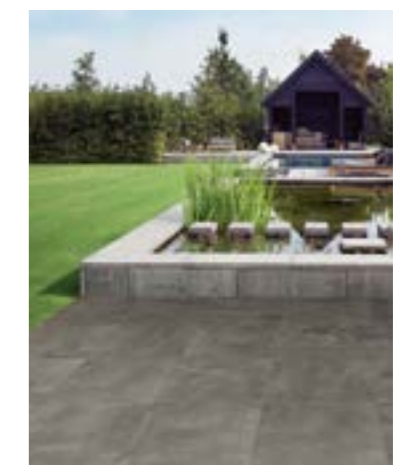

PIET BOON BY DOUGLAS & JONES