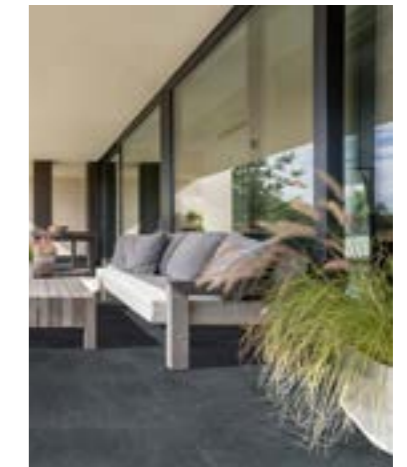

buitenvloeren met karakter

DOUGLAS & JONES

Een uniek merk ontstaan vanuit een veelvoud van unieke samenwerkingen. Een berg aan ervaring van tientallen jaren enerzijds. En een constante drang om dingen nóg mooier en beter te maken anderzijds. Douglas & Jones is de verbindende factor binnen de vele landschappen van interieur en exterieur.

Focus op innovatie met de belofte van topkwaliteit en liefde voor design. Met Douglas & Jones ontstaat een nieuwe wereld aan boeiende en hoogwaardig functionele oplossingen. Voor buitenvloeren met karakter en de perfecte samenhang van meer dan mooi & uiterst praktisch.

Samen met de unieke partnerships met vtwonen en Studio Piet Boon met eigen collecties, bevat het omvangrijke assortiment van Douglas & Jones een uitzonderlijk aanbod van buitenvloeren geschikt voor elk denkbare sfeer en stijl. Laat je inspireren en ervaar zelf wat Douglas & Jones zo bijzonder maakt.

www.douglasjonesoutdoor.nl

DOUGLAS & JONES OUTDOOR