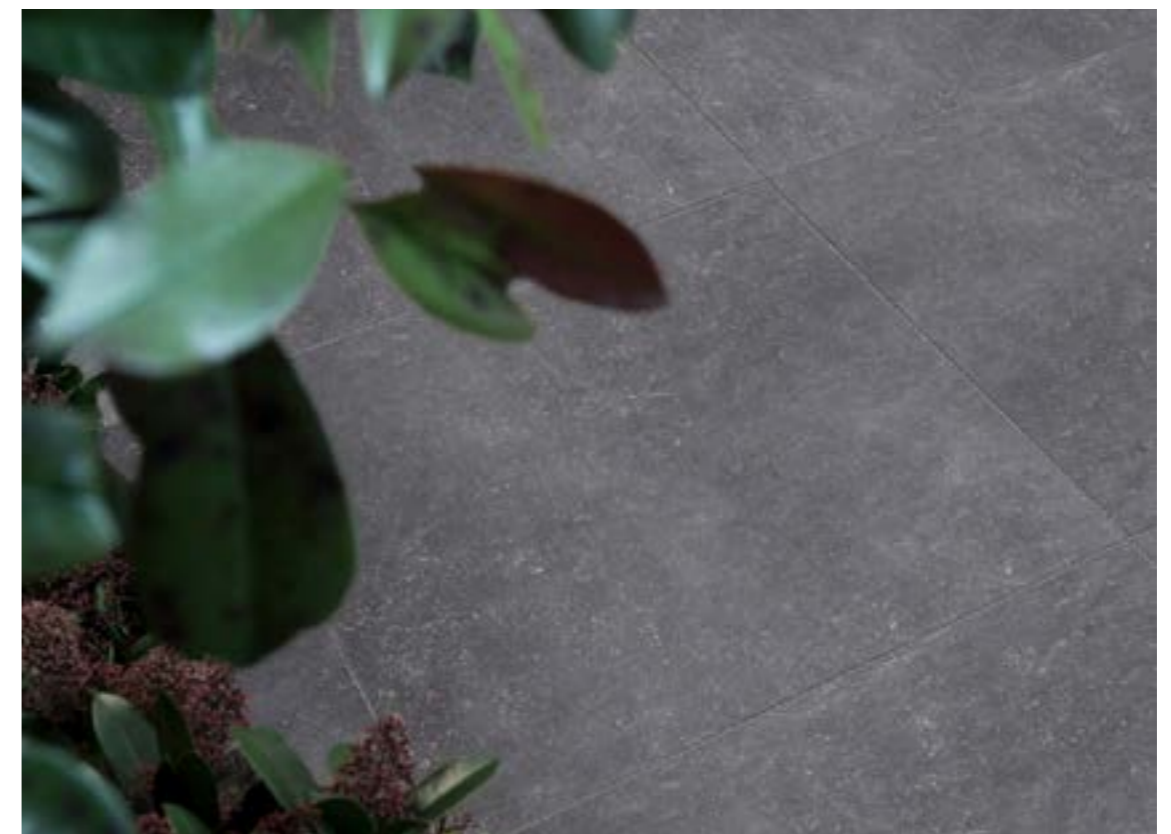

SOLOSTONE

by Douglas & Jones