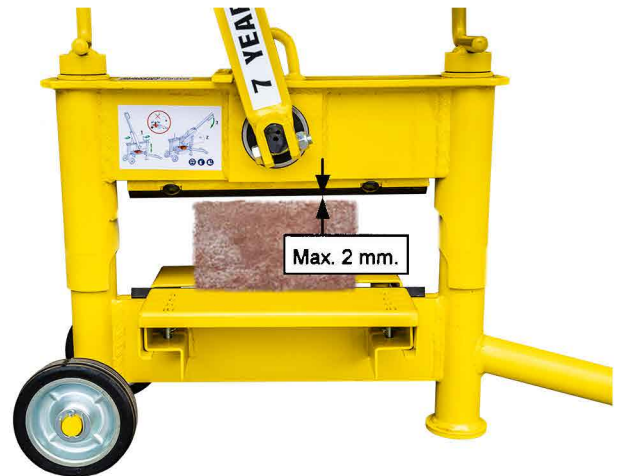

**ORIT steen- tegelknippers gebruiksaanwijzing en CE (NL)
ORIT Stein- und Ziegelsteinspalter und Bedienungsanleitung und CE (DE)
ORIT block- and slabcutter, manual and CE (EN)**

Voor technische date en instructievideo verwijzen wij u naar www.orit.nl
Für technische Daten und demo video, bitte besuchen Sie www.orit.nl
For technical details and demo video please visit www.orit.nl