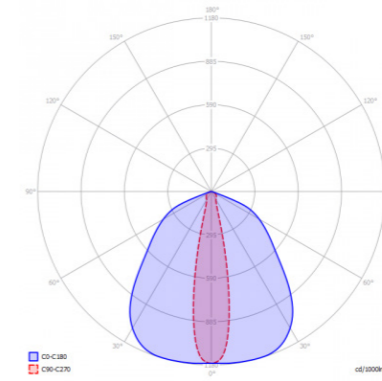

LEDMODULES

	TBL ground wash module 2.200K	TBL ground wash module 2.700K	TBL ground wash module 4.000K	TBL ground wash module AMBER 593
Spanning (optie)	230 VAC 12-24V AC/DC	230 VAC 12-24V AC/DC	230 VAC 12-24V AC/DC	230 VAC 12-24V AC/DC
Vermogen	2.4W*	2.4W*	2.4W*	2.1W*
Power factor	0.36*	0.36*	0.36*	0.34*
Lumen output	125 lm	133 lm*	172 lm*	60 lm*
Efficientie	51 lm/W*	56 lm/W*	70 lm/W*	28 lm/W*
Lichtkleur	2.200K 2335K	Warm Wit 2700K 2625K*	Natuurlijk Wit 4000K 3812K*	AMBER x=0.5935 y=0.4043*
CRI	83	83*	71*	n.v.t.
Dimbaar	op aanvraag	op aanvraag	op aanvraag	op aanvraag
Label	A+	A+	A++	A
Bescherming	IP 54	IP 54	IP 54	IP 54
Stralingshoek	95x22	95x22*	94x22*	79x17*
Aantal LEDs per module	1	1	1	1
Bedrijfs temperatuur	-20...+50°C	-20...+50°C	-20...+50°C	-20...+50°C
Verwachte levensduur	100.000 uur	100.000 uur	100.000 uur	100.000 uur

* Gemeten waarden

Alleen producten welke zijn aangegeven met de FSC® claim zijn FSC gecertificeerd en worden geleverd met ons certificaat NC-COC-029615-KE. Alleen producten welke zijn aangegeven met de PEFC™ claim zijn 100% PEFC gecertificeerd en worden geleverd met ons certificaat NC-PEFC/COC-029615-FJ.