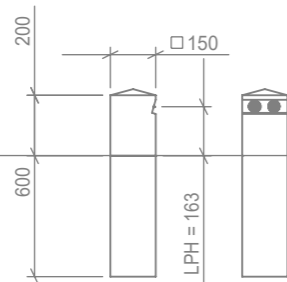

PALLINA

Deze subtiele armaturen zijn perfect als indicatieverlichting. Denk bijvoorbeeld aan het verlichten van een pad, oprit of steiger. Met zijn bovengrondse hoogte van maar 20cm zorgt de Pallina voor een sfeervolle, maar functionele invulling van de buitenruimte. De twee ledmodules zijn onder een hoek gemonteerd waardoor het licht niet verblindend is. De PALLINA is voorzien van de speciale groundwash ledmodule van Timberlab.

SPECIFICATIES

- **Dikte:** 150mm
- **IP klasse:** IP54
- **Vermogen per ledmodule:** 2.4 Watt
- **Lumen output per ledmodule:**
 - 2.200K = 109 lm
 - 2.700K = 121 lm
 - 4.000K = 153 lm
 - amber = 47 lm
- **Stralingshoek:** De ledmodule heeft een stralingshoek van 155x65 graden.
- **Levensduur:** Iedere houtsoort heeft zijn eigen duurzaamheidsklasse. Meer informatie hierover is te vinden onder "Houtsoorten" & "Duurzaamheid". De ledmodule heeft een verwachte levensduur van 100.000 uur.
- **Lichtdata:** Lichtdata beschikbaar op aanvraag.

	gewicht	CO2 opslag
Kastanje	8 kg	12 kg
Eiken	10 kg	15 kg

LEDMODULES

	TBL ground wash module 2.200K	TBL ground wash module 2.700K	TBL ground wash module 4.000K	TBL ground wash module AMBER 593
Spanning (optie)	230 VAC 12-24V AC/DC	230 VAC 12-24V AC/DC	230 VAC 12-24V AC/DC	230 VAC 12-24V AC/DC
Vermogen	2.4W*	2.4W*	2.4W*	2.1W*
Power factor	0.36*	0.36*	0.36*	0.34*
Lumen output	125 lm	133 lm*	172 lm*	60 lm*
Efficientie	51 lm/W*	56 lm/W*	70 lm/W*	28 lm/W*
Lichtkleur	2.200K 2335K	Warm Wit 2700K 2625K*	Natuurlijk Wit 4000K 3812K*	AMBER x=0.5935 y=0.4043*
CRI	83	83*	71*	n.v.t.
Dimbaar	op aanvraag	op aanvraag	op aanvraag	op aanvraag
Label	A+	A+	A++	A
Bescherming	IP 54	IP 54	IP 54	IP 54
Stralingshoek	95x22	95x22*	94x22*	79x17*
Aantal LEDs per module	1	1	1	1
Bedrijfs temperatuur	-20...+50°C	-20...+50°C	-20...+50°C	-20...+50°C
Verwachte levensduur	100.000 uur	100.000 uur	100.000 uur	100.000 uur