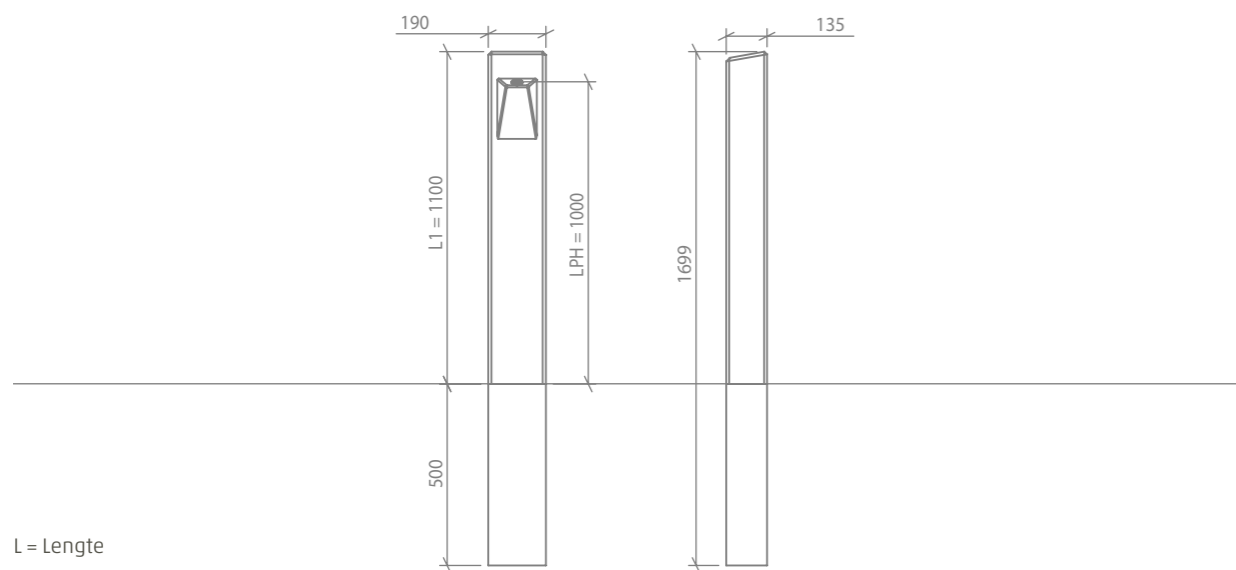

GUARDA

De GUARDA is de eenvoud zelve. Zijn elegante vorm is puur vanuit functie geleid. Het licht van deze, uit Accoya vervaardigde, lamp reflecteert op het hout. Hierdoor wordt de vlamtekening van het hout extra benadrukt. Door zijn eenvoud en robuustheid is dit een trouwe hulp in donkere dagen. Onverwoestbaar door weer en wind wordt deze lamp ieder jaar mooier.

SPECIFICATIES

- **Houtsoort:** Accoya
- **Dikte:** 135 x 190 mm
- **IP klasse:** IP54
- **Vermogen per ledmodule:** 2.4 Watt
- **Lumen output per ledmodule:**
 - 2.200K = 109 lm
 - 2.700K = 121 lm
 - 4.000K = 153 lm
 - amber = 47 lm
- **Stralingshoek:** De ledmodule heeft een stralingshoek van 155x65 graden.
- **Levensduur:** Accoya* blijft bovengronds 50 jaar en in grond-watercontact minimaal 25 jaar in topconditie. De ledmodule heeft een verwachte levensduur van 100.000 uur.
- **Lichtdata:** Lichtdata beschikbaar op aanvraag.

L = Lengte

	gewicht	CO2 opslag
Accoya	26 kg	42 kg

LEDMODULES

	TBL path light module 2.200K	TBL path light module 2.700K	TBL path light module 4.000K	TBL path light module AMBER 593 nm
Spanning (optie)	230 VAC 12-24VAC/DC	230 VAC 12-24VAC/DC	230 VAC 12-24VAC/DC	230 VAC 12-24VAC/DC
Vermogen	2.4W*	2.4 W*	2.4W*	2.1W*
Power factor	0.36W*	0.36*	0.36*	0.34*
Lumen output	109 lm*	121 lm*	153 lm*	47 lm*
Efficientie	45 lm/W*	50 lm/W*	63 lm/W*	23 lm/W*
Lichtkleur	2200K 2335K*	Warm Wit 2700K 2654K*	Natuurlijk Wit 4000K 3801K*	AMBER x=0.5977 y=0.3996.*
CRI	84*	84*	72*	n.v.t.
Dimbaar	op aanvraag	op aanvraag	op aanvraag	op aanvraag
Label	A+	A+	A+	B
Bescherming	IP 54	IP 54	IP 54	IP 54
Stralingshoek	156x64	156x64*	154x65*	151x58*
Aantal led per module	1	1	1	1
Bedrijfstemperatuur	-20...+50°C	-20...+50°C	-20...+50°C	-20...+50°C
Verwachte levensduur	100.000 uur	100.000 uur	100.000 uur	100.000 uur