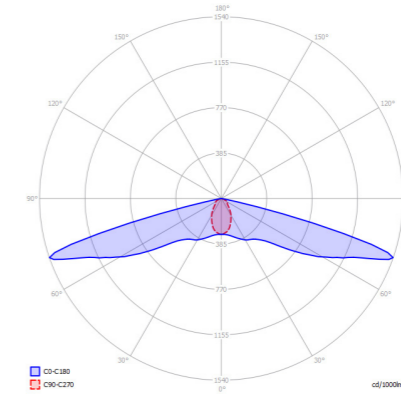

LEDMODULES

	TBL path light module 2.200K	TBL path light module 2.700K	TBL path light module 4.000K	TBL path light module AMBER 593 nm
Spanning (optie)	230 VAC 12-24VAC/DC	230 VAC 12-24VAC/DC	230 VAC 12-24VAC/DC	230 VAC 12-24VAC/DC
Vermogen	2.4W*	2.4 W*	2.4W*	2.1W*
Power factor	0.36W*	0.36*	0.36*	0.34*
Lumen output	109 lm*	121 lm*	153 lm*	47 lm*
Efficientie	45 lm/W*	50 lm/W*	63 lm/W*	23 lm/W*
Lichtkleur	2200K 2335K*	Warm Wit 2700K 2654K*	Natuurlijk Wit 4000K 3801K*	AMBER x=0.5977 y=0.3996.*
CRI	84*	84*	72*	n.v.t.
Dimbaar	op aanvraag	op aanvraag	op aanvraag	op aanvraag
Label	A+	A+	A+	B
Bescherming	IP 54	IP 54	IP 54	IP 54
Stralingshoek	156x64	156x64*	154x65*	151x58*
Aantal led per module	1	1	1	1
Bedrijfstemperatuur	-20...+50°C	-20...+50°C	-20...+50°C	-20...+50°C
Verwachte levensduur	100.000 uur	100.000 uur	100.000 uur	100.000 uur

* Gemeten waarden

Alleen producten welke zijn aangegeven met de FSC® claim zijn FSC gecertificeerd en worden geleverd met ons certificaat NC-COC-029615-KE. Alleen producten welke zijn aangegeven met de PEFC™ claim zijn 100% PEFC gecertificeerd en worden geleverd met ons certificaat NC-PEFC/COC-029615-FJ.