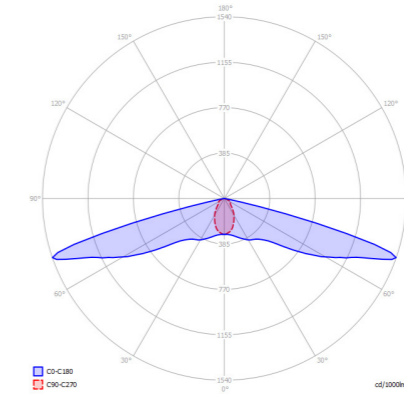

LEDMODULES

	TBL path light module 2.200K	TBL path light module 2.700K	TBL path light module 4.000K	TBL path light module AMBER 593 nm
Spanning (optie)	230 VAC 12-24VAC/DC	230 VAC 12-24VAC/DC	230 VAC 12-24VAC/DC	230 VAC 12-24VAC/DC
Vermogen	2.4W*	2.4 W*	2.4W*	2.1W*
Power factor	0.36W*	0.36*	0.36*	0.34*
Lumen output	109 lm*	121 lm*	153 lm*	47 lm*
Efficientie	45 lm/W*	50 lm/W*	63 lm/W*	23 lm/W*
Lichtkleur	2200K 2335K*	Warm Wit 2700K 2654K*	Natuurlijk Wit 4000K 3801K*	AMBER x=0.5977 y=0.3996.*
CRI	84*	84*	72*	n.v.t.
Dimbaar	op aanvraag	op aanvraag	op aanvraag	op aanvraag
Label	A+	A+	A+	B
Bescherming	IP 54	IP 54	IP 54	IP 54
Stralingshoek	156x64	156x64*	154x65*	151x58*
Aantal led per module	1	1	1	1
Bedrijfstemperatuur	-20...+50°C	-20...+50°C	-20...+50°C	-20...+50°C
Verwachte levensduur	100.000 uur	100.000 uur	100.000 uur	100.000 uur

* Gemeten waarden

Alleen producten welke zijn aangegeven met de FSC® claim zijn FSC gecertificeerd en worden geleverd met ons certificaat NC-COC-029615-KE. Alleen producten welke zijn aangegeven met de PEFC™ claim zijn 100% PEFC gecertificeerd en worden geleverd met ons certificaat NC-PEFC/COC-029615-FJ.