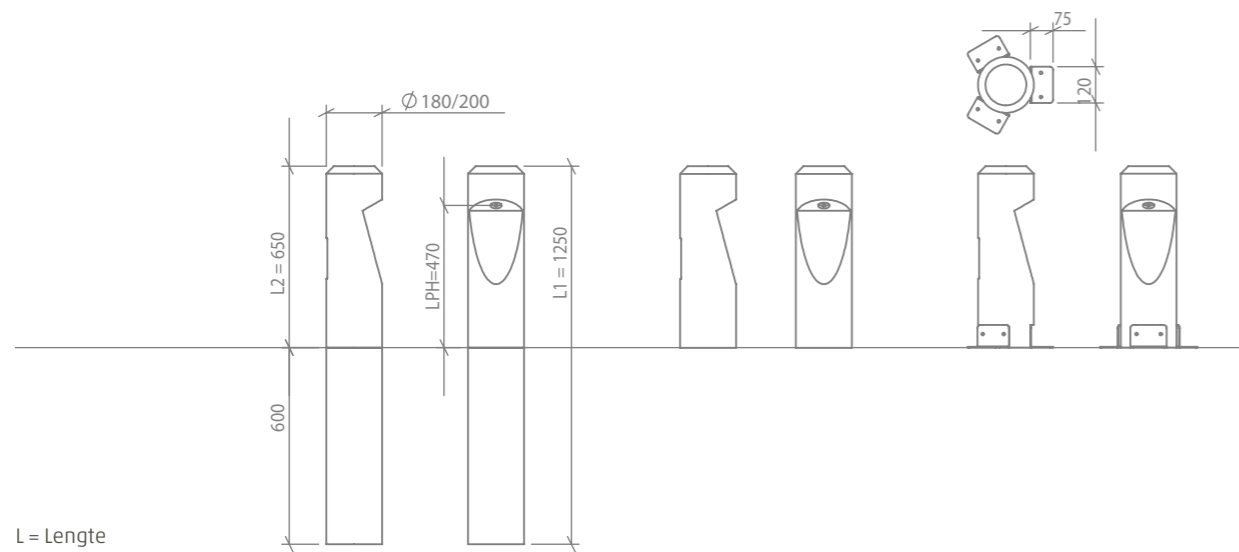

BOSCO

De BOSCO is een tuin- of voetpadarmatuur. Door zijn robuuste vormgeving ideaal voor openbare ruimten en bijvoorbeeld campings. De armatuur is volledig opgebouwd uit massief kastanjarahout. De diameter kan variëren tussen de 180 en 200 mm. Door de eigentijdse en natuurlijke uistraling is de armatuur overdag nauwelijks aanwezig, maar in het donker laat de BOSCO zich van zijn beste kant zien. Met precies genoeg licht om het pad of de toegangsweg functioneel aan te lichten.

SPECIFICATIES

- **Houtsoort:** Kastanje
- **Dikte:** 180/200mm
- **IP klasse:** IP54
- **Vermogen per ledmodule:** 2.4 Watt
- **Lumen output per ledmodule:**
 - 2.200K = 109 lm
 - 2.700K = 121 lm
 - 4.000K = 153 lm
 - amber = 47 lm
- **Stralingshoek:** De ledmodule heeft een stralingshoek van 155x65 graden.
- **Levensduur:** Iedere houtsoort heeft zijn eigen duurzaamheidsklasse. Meer informatie hierover is te vinden onder "Houtsoorten" & "Duurzaamheid". De ledmodule heeft een verwachte levensduur van 100.000 uur.
- **Lichtdata:** Lichtdata beschikbaar op aanvraag.

	gewicht	CO2 opslag	gewicht	CO2 opslag	gewicht	CO2 opslag
Kastanje	20 kg	32 kg	10 kg	16 kg	12 kg	16 kg

LEDMODULES

	TBL path light module 2.200K	TBL path light module 2.700K	TBL path light module 4.000K	TBL path light module AMBER 593 nm
Spanning (optie)	230 VAC 12-24VAC/DC	230 VAC 12-24VAC/DC	230 VAC 12-24VAC/DC	230 VAC 12-24VAC/DC
Vermogen	2.4W*	2.4 W*	2.4W*	2.1W*
Power factor	0.36W*	0.36*	0.36*	0.34*
Lumen output	109 lm*	121 lm*	153 lm*	47 lm*
Efficientie	45 lm/W*	50 lm/W*	63 lm/W*	23 lm/W*
Lichtkleur	2200K 2335K*	Warm Wit 2700K 2654K*	Natuurlijk Wit 4000K 3801K*	AMBER x=0.5977 y=0.3996.*
CRI	84*	84*	72*	n.v.t.
Dimbaar	op aanvraag	op aanvraag	op aanvraag	op aanvraag
Label	A+	A+	A+	B
Bescherming	IP 54	IP 54	IP 54	IP 54
Stralingshoek	156x64	156x64*	154x65*	151x58*
Aantal led per module	1	1	1	1
Bedrijfstemperatuur	-20...+50°C	-20...+50°C	-20...+50°C	-20...+50°C
Verwachte levensduur	100.000 uur	100.000 uur	100.000 uur	100.000 uur